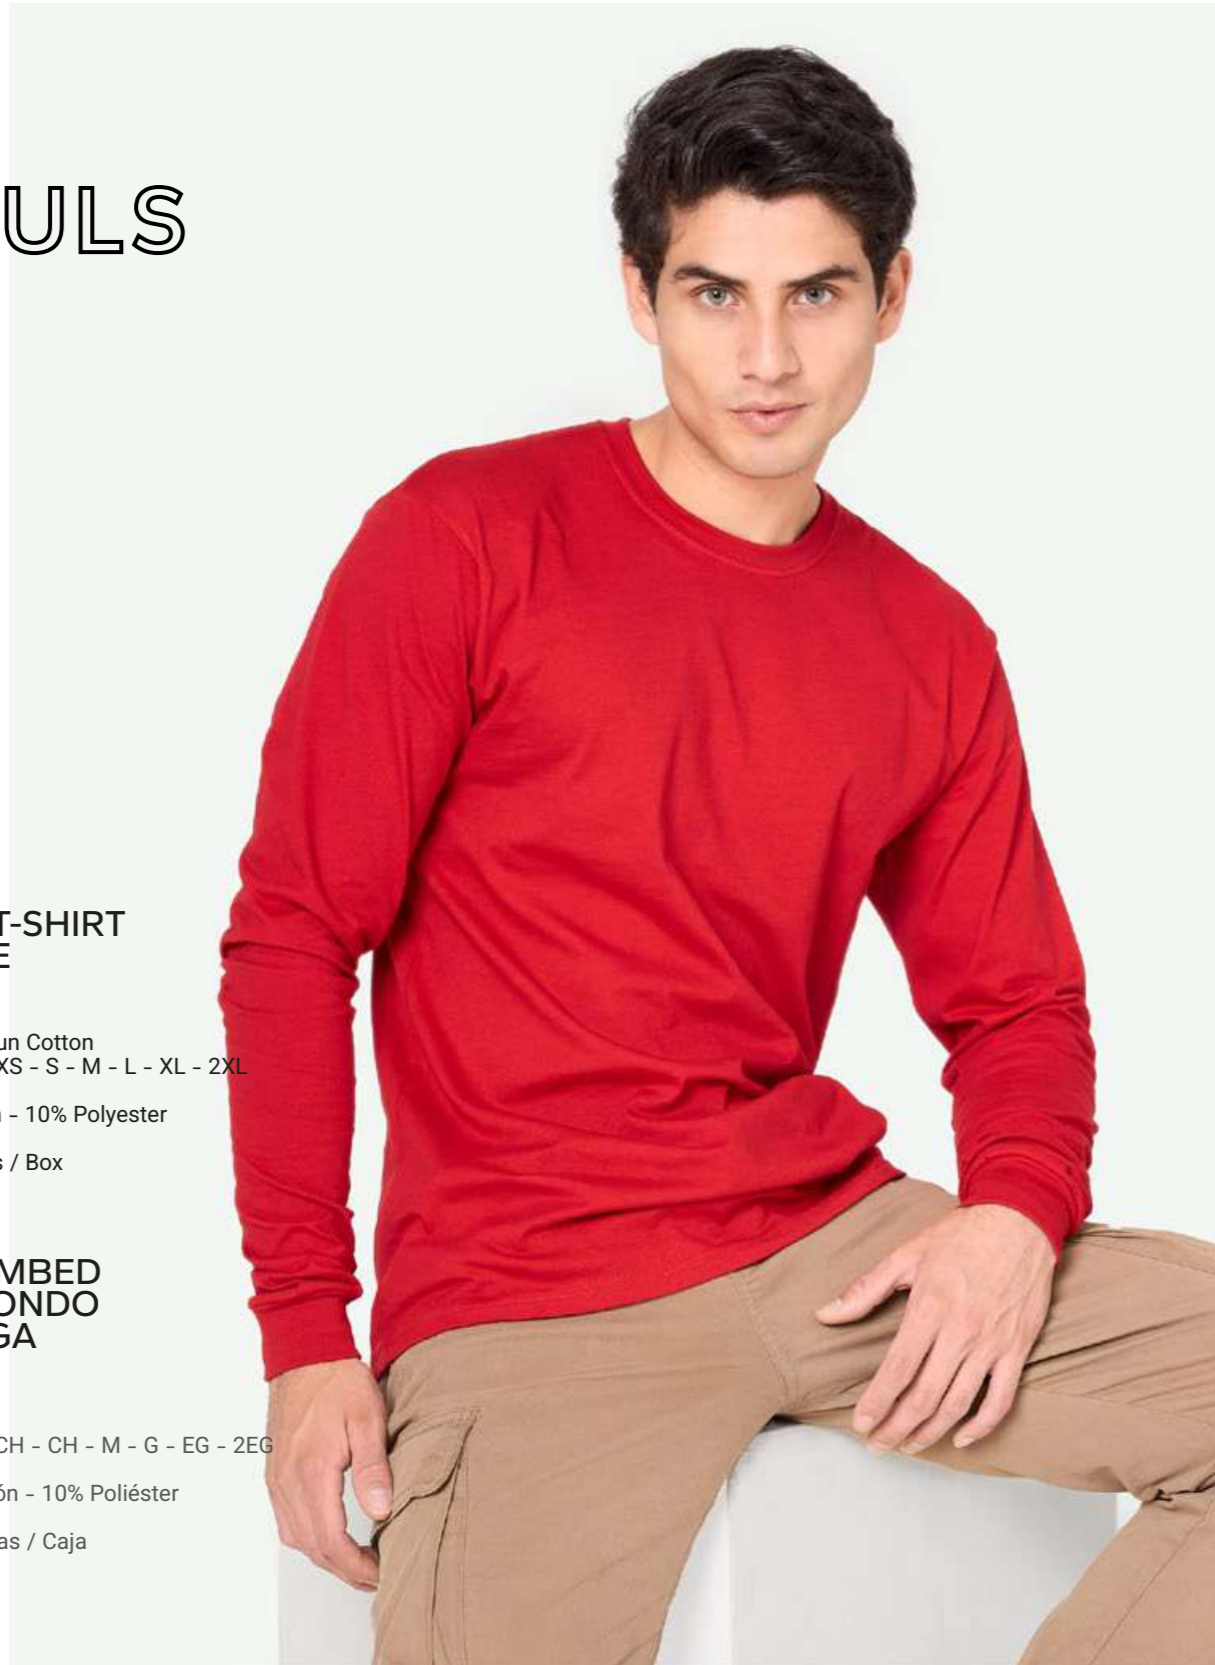

3700ULS

NEW STYLE
NUEVO ESTILO

COMBED CREW NECK T-SHIRT LONG SLEEVE UNISEX

100% Combed Ring Spun Cotton
4.7 oz/yd² | Jersey | XS - S - M - L - XL - 2XL

Sport Grey: 90% Cotton - 10% Polyester

☞ XS - 2XL 60 Pieces / Box

PLAYERA COMBED CUELLO REDONDO MANGA LARGA UNISEX

100% Algodón Peinado
160 g/m² | Jersey | ECH - CH - M - G - EG - 2EG

Gris Jaspe: 90% Algodón - 10% Poliéster

☞ ECH - 2EG 60 Piezas / Caja